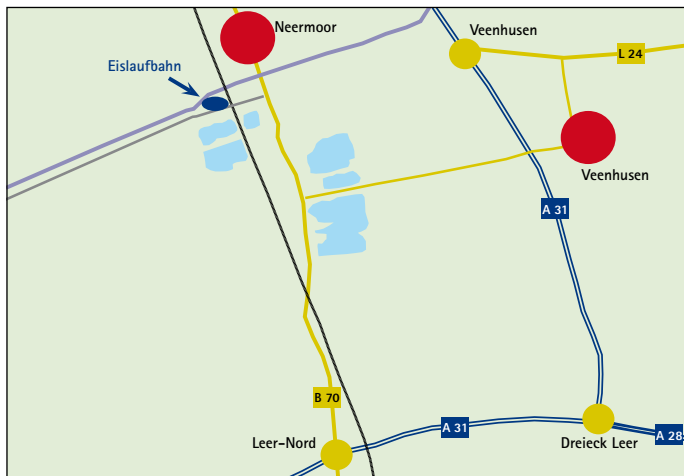

„Rodelspaß pur“ hatten die Moormerländer Zwillinge Jan und Lisa Adams sowie die Geschwister Jasmin und Jana Reinhard, die gemeinsam mit ihren Eltern und weiteren Rodelkindern den Emsdeich bei Terborg runtersausten. Foto: G. Frerichs

HAKA

Ausschneiden - einlösen - sparen

Bei Abgabe dieses Coupons erhalten Sie auf einen Artikel Ihrer Wahl aus unserem Sortiment

5% Rabatt

Nur ein Coupon pro Person einlösbar. Coupons nicht addierbar.

HAKA GmbH · Sägemühlenstraße 11-13 · 26789 Leer

destens 13 Zentimeter dick ist. „Und dazu muss es mindestens eine Woche richtig knackig gefroren haben“, heißt es beim NLWKN. Unter Brücken und an Randzonen ist das Eis oft besonders dünn und brüchig. Bei einem verdächtigen Knistern oder Knacken sollte man das Eis sofort verlassen. Droht ein Einbrechen, sollte man sich flach auf die Eisdecke legen und vorsichtig in Bauchlage zum nächsten Ufer robben. Der NLWKN empfiehlt allen Schlittschuhläufern, sich grundsätzlich mit sogenannten „Hansa Dubben“ (kleines Foto) oder „Eiskralen“ auszurüsten. Dabei handelt es sich um Rettungssysteme aus Skandinavien, die sich

dort seit vielen Jahren auf den zugefrorenen Seen bewährt haben. Das Rettungsmittel wird um den Hals getragen, ist so immer griffbereit und bietet dank der spitzen Haken optimalen Halt, um sich aus der Einsturzstelle alleine zu befreien. Im Landkreis Leer bot sich den Wintersportlern mit der Eisbahn in Neermoor eine gute Gelegenheit, die Schlittschuhe anzulegen. Das überflutete Areal zog in den vergangenen Tagen regelrechte Massen an. Eis-Platzmeister Wolbert Kirchhoff und Kassierer Holger Seiltitz konnten so zum Beispiel am letzten Ferientag über 800 Kinder und Jugendliche sowie rund 400 Erwachsene zählen. Kritisiert wurde von einigen Leeranern, dass unter anderem die Eisfläche bei der Evenburg nicht für die Öffentlichkeit zugänglich sei.